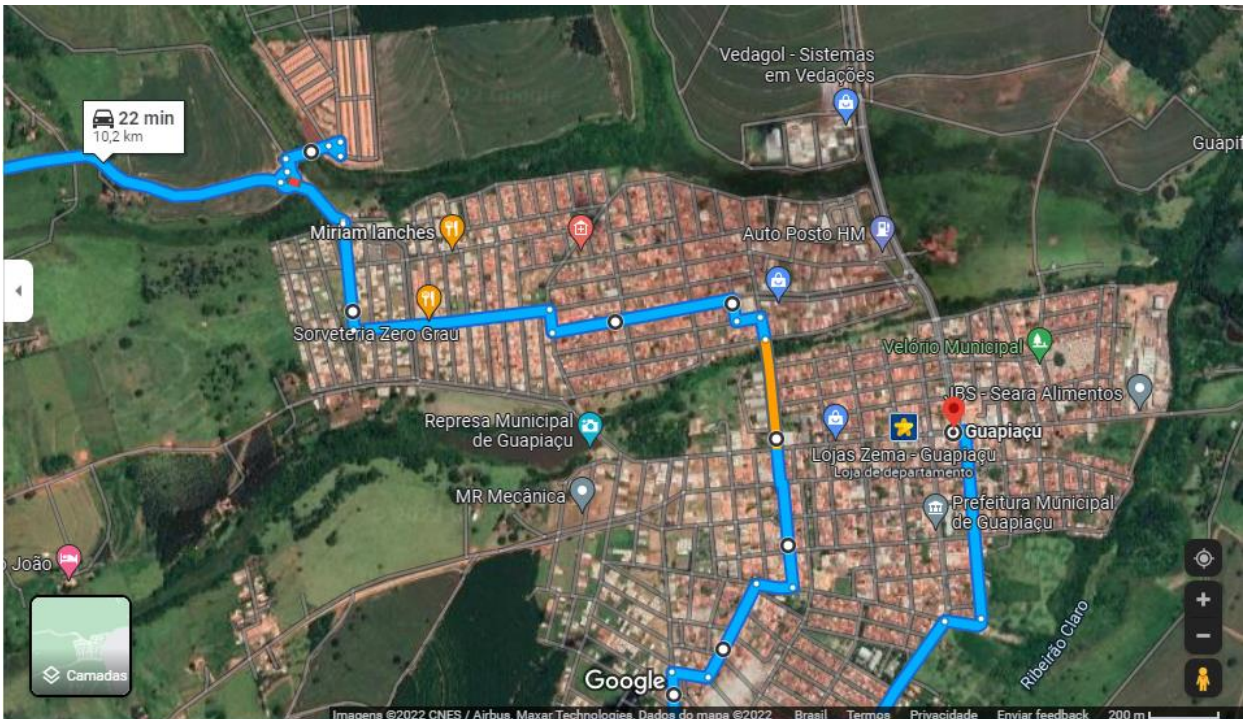

INFORMATIVO ALTERAÇÃO DE ITINERÁRIO – GUAPIAÇU X S.J. RIO PRETO

Itinerário A

Acesso a Guapiaçú pela Rodovia Francisco Púlici

Itinerário B

Acesso a Guapiaçú pela Estrada Vicinal Maria Ivanete

Mapa

Tabela Horária

| DIAS UTEIS | | SÁBADOS | | DOMINGOS | |
|------------|-----------|----------|-----------|----------|-----------|
| GUAPIAÇU | RIO PRETO | GUAPIAÇU | RIO PRETO | GUAPIAÇU | RIO PRETO |
| 05:00 | 05:30 | 05:20 | 06:00 | 05:20 | 06:00 |
| 05:20 | 06:00 | 06:10 | 06:50 | 06:50 | 07:40 |
| 05:30 | 06:10 | 06:50 | 07:40 | 08:20 | 12:00 |
| 05:55 | 06:30 | 06:51 | 08:10 | 13:10 | 14:40 |
| 06:10 | 06:50 | 07:40 | 08:50 | 15:30 | 16:00 |
| 06:20 | 07:20 | 08:50 | 10:30 | 16:50 | 17:30 |
| 06:30 | 08:10 | 09:50 | 11:20 | 18:10 | 18:40 |
| 06:40 | 09:10 | 10:20 | 12:00 | 19:30 | 20:00 |
| 06:50 | 10:30 | 11:20 | 13:00 | 20:50 | 21:30 |
| 07:10 | 11:20 | 12:20 | 13:40 | | |
| 07:40 | 12:00 | 13:10 | 14:40 | | |
| 07:50 | 13:00 | 14:30 | 15:10 | | |
| 08:30 | 13:40 | 14:50 | 16:00 | | |
| 09:20 | 14:40 | 15:10 | 16:50 | | |
| 10:20 | 15:10 | 16:10 | 17:30 | | |
| 11:20 | 15:45 | 17:40 | 18:30 | | |
| 12:20 | 16:15 | 19:30 | 20:00 | | |
| 13:10 | 16:40 | 20:50 | 21:30 | | |
| 14:30 | 17:10 | | | | |
| 15:10 | 17:18 | | | | |
| 16:10 | 17:30 | | | | |
| 16:50 | 17:55 | | | | |
| 17:15 | 18:05 | | | | |
| 17:18 | 18:20 | | | | |
| 17:40 | 18:35 | | | | |
| 18:30 | 19:20 | | | | |
| 19:30 | 20:00 | | | | |
| 20:50 | 21:30 | | | | |

Acesso a Guapiaçu pela Estrada Vicinal Maria Ivanete (Província)