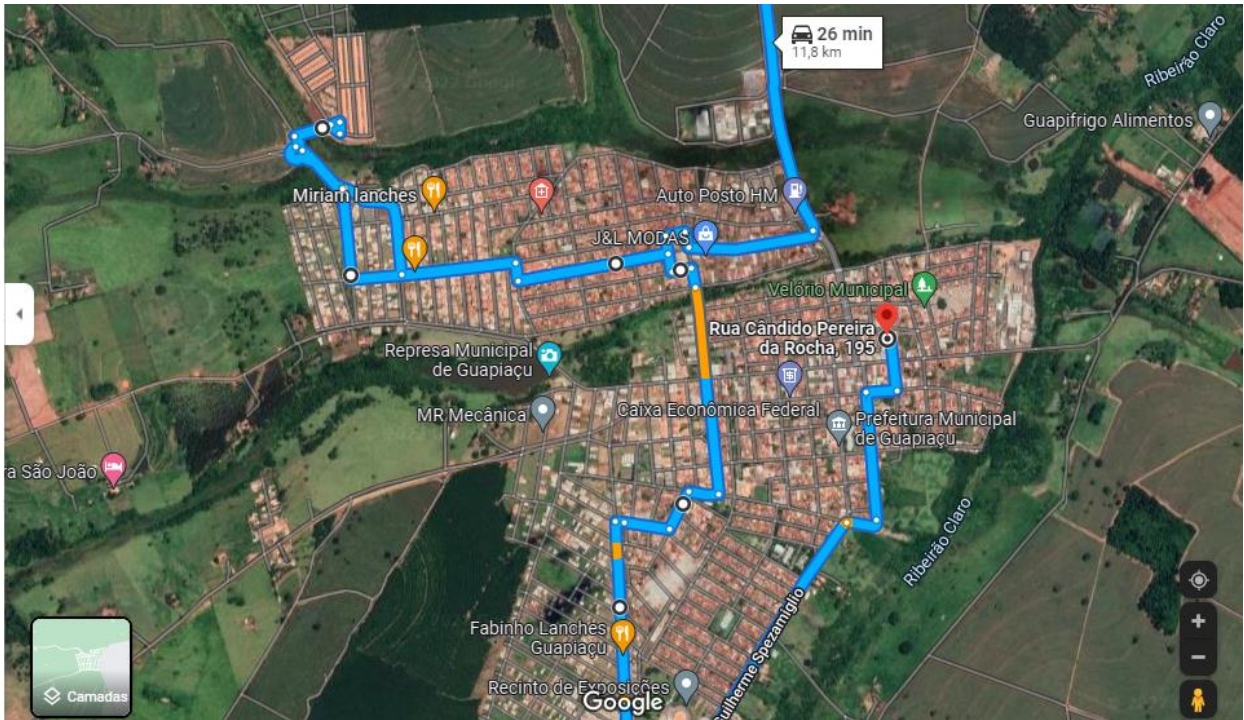

INFORMATIVO ALTERAÇÃO DE ITINERÁRIO – GUAPIAÇU X S.J. RIO PRETO

Itinerário A

Acesso a Guapiaçú pela Rodovia Francisco Púlici

Itinerário B

Acesso a Guapiaçú pela Estrada Vicinal Maria Ivanete

Mapa

Tabela Horária

| DIAS UTEIS | | SÁBADOS | | DOMINGOS | |
|------------|-----------|----------|-----------|----------|-----------|
| GUAPIAÇU | RIO PRETO | GUAPIAÇU | RIO PRETO | GUAPIAÇU | RIO PRETO |
| 05:00 | 05:30 | 05:20 | 06:00 | 05:20 | 06:00 |
| 05:20 | 06:00 | 06:10 | 06:50 | 06:50 | 07:40 |
| 05:30 | 06:10 | 06:50 | 07:40 | 08:20 | 12:00 |
| 05:55 | 06:30 | 06:51 | 08:10 | 13:10 | 14:40 |
| 06:10 | 06:50 | 07:40 | 08:50 | 15:30 | 16:00 |
| 06:20 | 07:20 | 08:50 | 10:30 | 16:50 | 17:30 |
| 06:30 | 08:10 | 09:50 | 11:20 | 18:10 | 18:40 |
| 06:40 | 09:10 | 10:20 | 12:00 | 19:30 | 20:00 |
| 06:50 | 10:30 | 11:20 | 13:00 | 20:50 | 21:30 |
| 07:10 | 11:20 | 12:20 | 13:40 | | |
| 07:40 | 12:00 | 13:10 | 14:40 | | |
| 07:50 | 13:00 | 14:30 | 15:10 | | |
| 08:30 | 13:40 | 14:50 | 16:00 | | |
| 09:20 | 14:40 | 15:10 | 16:50 | | |
| 10:20 | 15:10 | 16:10 | 17:30 | | |
| 11:20 | 15:45 | 17:40 | 18:30 | | |
| 12:20 | 16:15 | 19:30 | 20:00 | | |
| 13:10 | 16:40 | 20:50 | 21:30 | | |
| 14:30 | 17:10 | | | | |
| 15:10 | 17:18 | | | | |
| 16:10 | 17:30 | | | | |
| 16:50 | 17:55 | | | | |
| 17:15 | 18:05 | | | | |
| 17:18 | 18:20 | | | | |
| 17:40 | 18:35 | | | | |
| 18:30 | 19:20 | | | | |
| 19:30 | 20:00 | | | | |
| 20:50 | 21:30 | | | | |

Acesso a Guapiaçu pela Estrada Vicinal Maria Ivanete (Província)